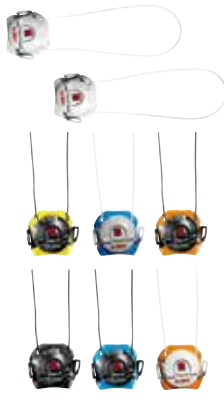

57 - R-LETE3COR

TECNO-3 SYSTEM SHORT - WHITE - BLACK
 TECNO-3_SYSTEM_CORTO - BIANCO - NERO

78 - R-LETE3PCOR

TECNO-3 PUSH_SHORT - BLACK - WHITE
 L.BLUE/BLACK - L.BLUE/WHITE - ORANGE/BLACK - ORANGE/WHITE - YELLOW/BLACK
 TECNO-3_PUSH_CORTO - NERO - BIANCO
 AZZURRO/NERO - AZZURRO/BIANCO - ARANCIO/NERO - ARANCIO/BIANCO - GIALLO/NERO