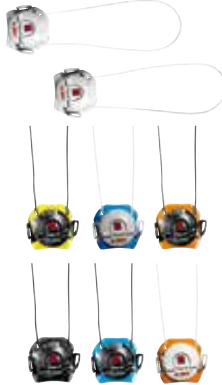

MTB EAGLE 10

98 - RSOMEMORY
MEMORY INSOLE - RED/BLUE
SOLETTA MEMORY - ROSSO/BLU

73 - RSOCOMFIT
COMFORT FIT INSOLE - BLACK/YELLOW
SOLETTA COMFORT FIT - NERO/GIALLO

87 - RSOLONDON
LONDON INSOLE - GREY
SOTTOPIEDE LONDON - GRIGIO

57 - RLETE3COR
TECNO-3 SYSTEM_SHORT - WHITE - BLACK
TECNO-3_SYSTEM_CORTO - BIANCO - NERO

78 - RLETE3PCOR
TECNO-3 PUSH_SHORT - BLACK - WHITE
L.BLUE/BLACK - L.BLUE/WHITE - ORANGE/BLACK
ORANGE/WHITE - YELLOW/BLACK
TECNO-3 PUSH_CORTO - NERO - BIANCO
AZZURRO/NERO - AZZURRO/BIANCO - ARANCIO/NERO
ARANCIO/BIANCO - GIALLO/NERO