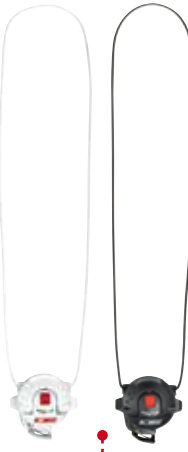

18 - RPUNT2FO

MTB STUDS for MTB soles
PUNTALI per soles MTB

41 - RPUNMTB

MTB TOE GUARD
for MTB SRS Carbon and MTB SRS Carbon Composite Sole
PUNTALE
per suola MTB SRS Carbon e MTB SRS Carbon Composite

19 - RPIA4FO

REINFORCEMENT PLATE for MTB soles
RINFORZO METALLICO per soles MTB

66 - RMTBPIASOS

REPLACEABLE MTB CARBON PLATE
PIASTRINA MTB CARBON SOSTITUIBILE