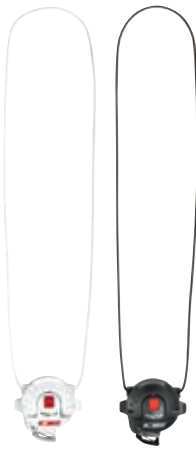

297 - RLETE3SIPA

TECNO 3 PUSH SINGLE - BLACK - WHITE
TECNO 3 PUSH SINGOLO - NERO - BIANCO