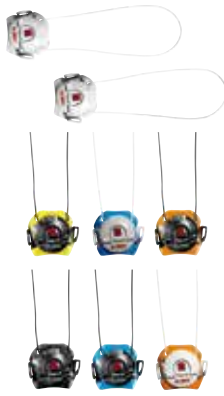

50 - RTACCOPU

REPLACEABLE HEEL - RED
TACCO IN GOMMA - ROSSO

106 - RTACCOPU1

ANTI-SLIP HEEL - RED
TACCO ANTISCIVOLO - ROSSO

343 - RTACCOPU2

ANTI-SLIP HEEL - BLACK
TACCO ANTISCIVOLO - NERO

57 - RILETE3COR

TECNO-3 SYSTEM SHORT - WHITE - BLACK
TECNO-3 SYSTEM_CORTO - BIANCO - NERO

78 - RILETE3PCOR

TECNO-3 PUSH_SHORT - BLACK - WHITE
L.BLUE/BLACK - L.BLUE/WHITE - ORANGE/BLACK - ORANGE/WHITE - YELLOW/BLACK
TECNO-3_PUSH_CORTO - NERO - BIANCO
AZZURRO/NERO - AZZURRO/BIANCO - ARANCIO/NERO - ARANCIO/BIANCO - GIALLO/NERO