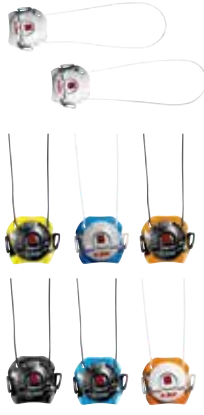

87 - RSOLONDON
LONDON INSOLE - GREY
SOTTOPIEDE LONDON - GRIGIO

35 - RVISHSPD
SCREW - M5X10
VITI - M5X10

296 - RCINTFLS4
SOFT INSTEP 4 - BLACK - WHITE
SOFT INSTEP 4 - NERO - BIANCO

78 - RILETE3PCOR

TECNO-3 PUSH SHORT - BLACK - WHITE - YELLOW/BLACK
L.BLUE/BLACK - L.BLUE/WHITE - ORANGE/BLACK - ORANGE/WHITE

TECNO-3 PUSH CORTO - NERO - BIANCO - GIALLO/NERO
AZZURRO/NERO - AZZURRO/BIANCO - ARANCIO/NERO - ARANCIO/BIANCO

50 - RTACCOPIU
REPLACEABLE HEEL - RED
TACCO IN GOMMA - ROSSO

106 - RTACCOPIU1
ANTI-SLIP HEEL - RED
TACCO ANTISCIVOLO - ROSSO